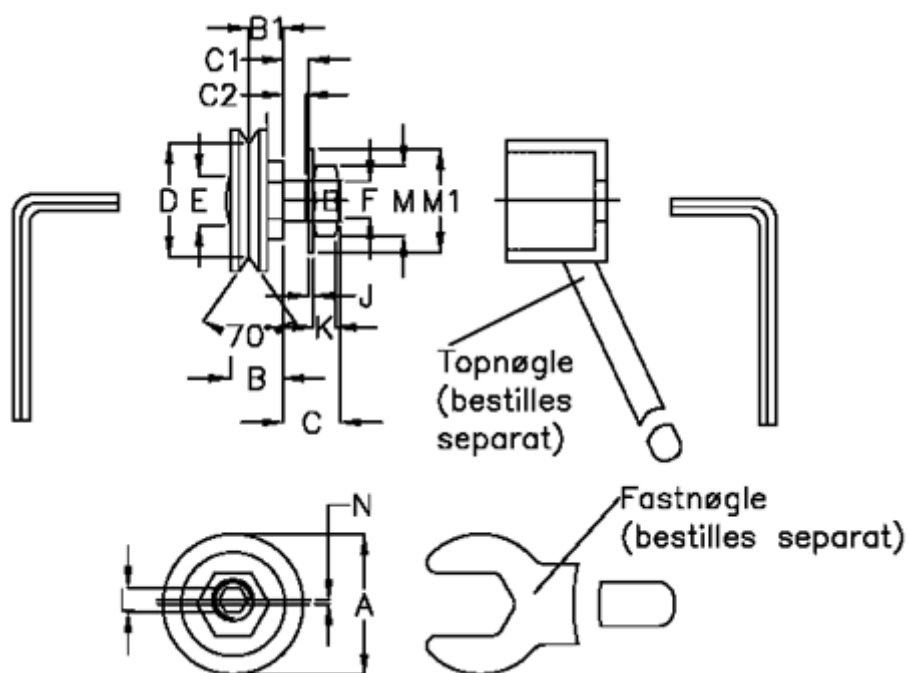

Varenummer: 0571509195
 Beskrivelse: Hepco GV3 leje GSJ 195 E
 Slimline m. kort aksel

Mål

a = 19.5	F = M6x0,75
B = 9.2	J = 0.80
B1 = 5.7	K = 3.2
C = 7.4	L = 2.5
C1 = 3.4	M = 10
C2 = 2.4	M1 = 13
D = 14.80	N = 0.70
E = 7.0	vægt kg/1000 = 0.014